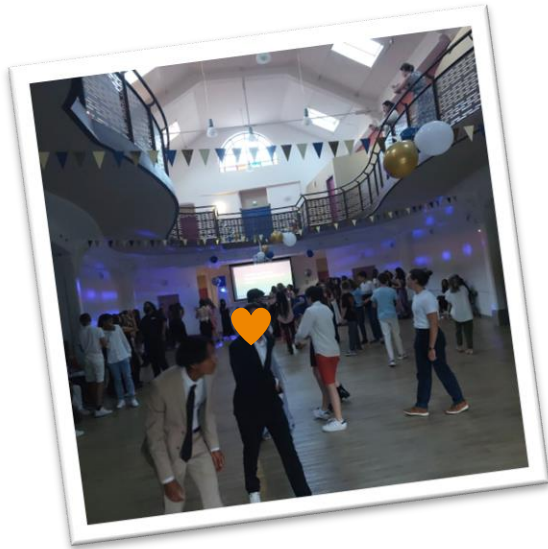

Fête des 3ème

Pour la première fois depuis bien longtemps, les élèves de 3ème ont pu clôturer leurs "années collège" par un temps de fête de convivialité bien apprécié

Jun 2024